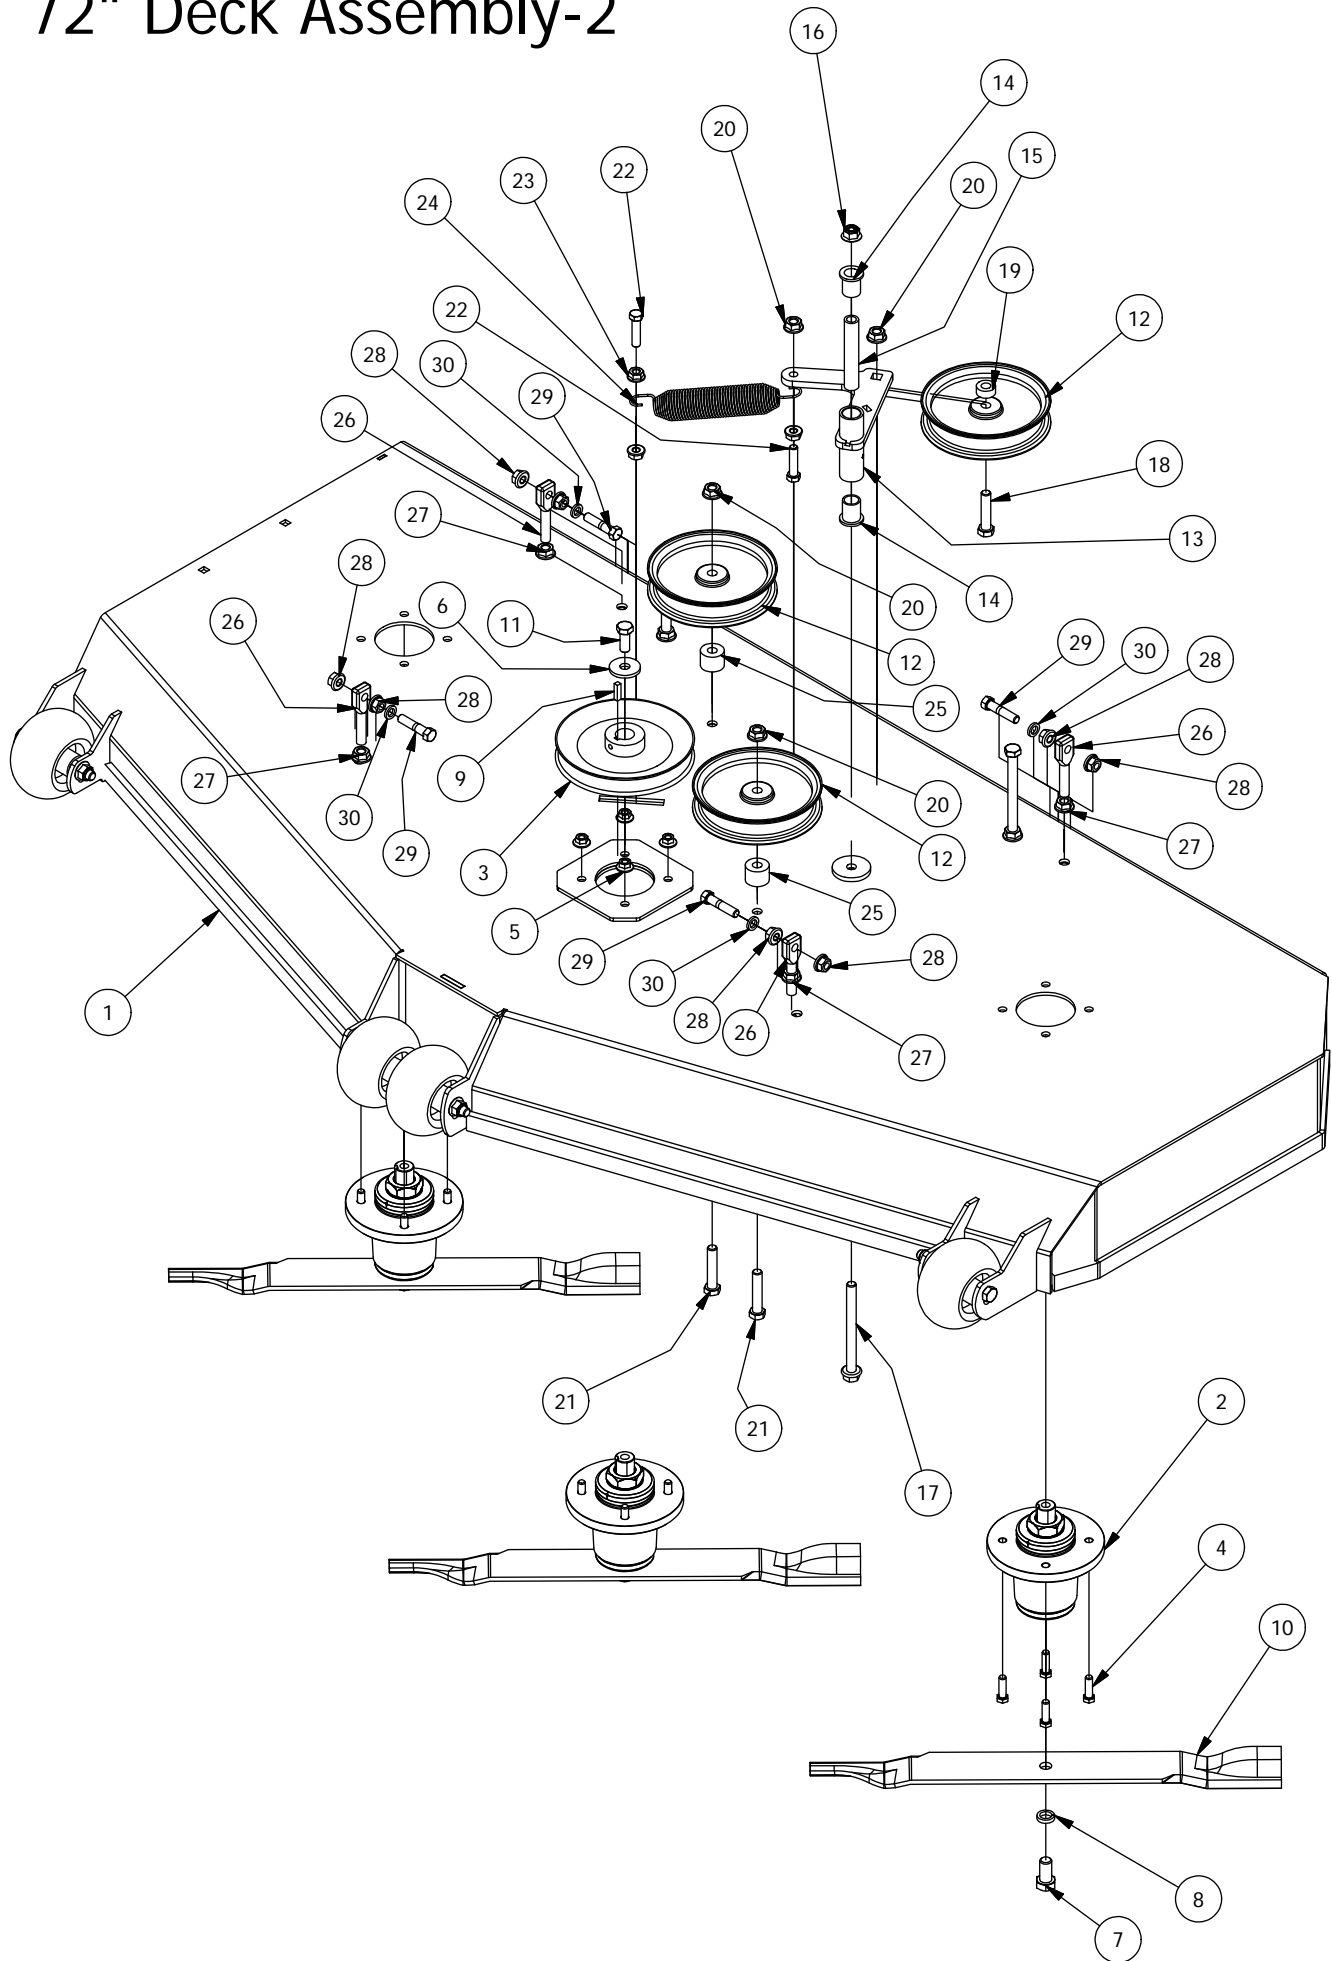

72" Deck Assembly-2

72" Deck Assembly-2			
ITEM	QTY	PART NUMBER	DESCRIPTION
1	1	490-0032-00	72" Mower Deck Assembly
2	3	437-0005-00	Mower Heavy Duty Deck Spindle
3	3	433-0005-00	Deck Pulley 72"
4	12	418-0005-00	3/8-16 x 1-1/4 Hex Bolt GR5
5	12	418-0004-00	3/8-16 HEX FLANGE NUT W/SERR ZINC
6	3	419-0003-00	1/2" X 1-5/8 BELLEVILLE CUP WASHER ZINC YELLOW
7	3	418-0007-00	5/8-18 X 1-1/4 HEX C/S GR 5 ZINC
8	3	419-0004-00	5/8 SPLIT LOCKWASHER ZINC
9	3	442-0001-00	1/4 X 1 SQUARE KEY STOCK
10	3	438-0003-00	72" Mower Deck Blade
11	1	418-0006-00	1/2-20 X 1-1/4 HEX C/S GR 5 ZINC
12	3	433-0007-00	Mower 6-3/4" Deck Idler Pulley
13	1	425-0005-00	Mower Idler Spacer
14	2	410-0007-00	3/4" ID X 15/16" OD X 1-1/8" LENGTH FLANGE BUSHING
15	1	425-0006-00	Mower Inner Idler Spacer
16	4	413-0002-00	1/2-13 NYLON INSERT FLANGE LOCKNUT ZC YELLOW
17	1	418-0009-00	1/2-13 X 5-1/2 HEX FLANGE BOLT GR 8 ZY
18	1	418-0012-00	1/2-13 X 2-1/4 HEX C/S GR 5 ZINC
19	1	425-0007-00	Mower IDLER PULLEY SPACER
20	4	413-0010-00	1/2-13 HEX FLANGE NUT W/SERR ZINC
21	2	418-0014-00	1/2-13 X 2-1/2 HEX FLANGE BOLT GR 8 ZC YELLOW
22	2	418-0011-00	7/16-14 X 1-3/4 HEX C/S GR 2 ZINC (NOT A/T)
23	3	413-0001-00	7/16-14 HEX FLANGE NUT W/SERR ZINC
24	1	434-0005-00	Deck/pump idler spring
25	2	425-0002-00	Mower Deck Idler Spacer
26	4	448-0001-00	Mowre Deck height adjustment Stud
27	12	413-0005-00	1/2-13 HEX FLANGE NUT W/SERR ZINC YELLOW
28	8	413-0011-00	7/16-14 HEX FLANGE NUT W/SERR ZINC YELLOW
29	4	418-0046-00	7/16-14 X 2 HEX C/S GR 5 ZINC YELLOW
30	4	419-0010-00	.443 ID X .750 OD X .125 THK NYLON BLACK